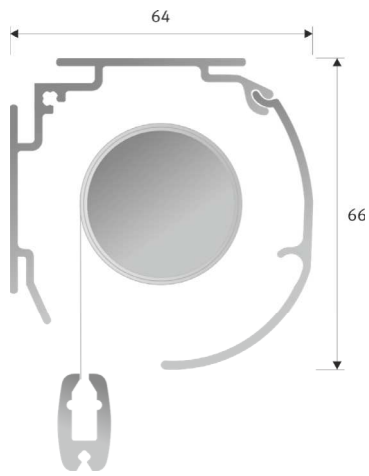

3.400 mm

## Cassettes

R3

Trend Line type rolli  
plafondmontage

Trend Line type rolli  
wandmontage

Schaal 2:3,  
Afmetingen in mm