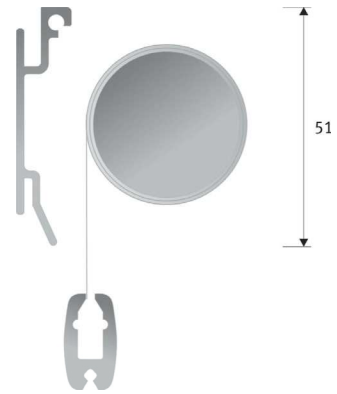

## Cassettes

R3

Trend Line type rolli  
plafondmontage

Trend Line type rolli  
wandmontage

Schaal 2:3,  
Afmetingen in mm