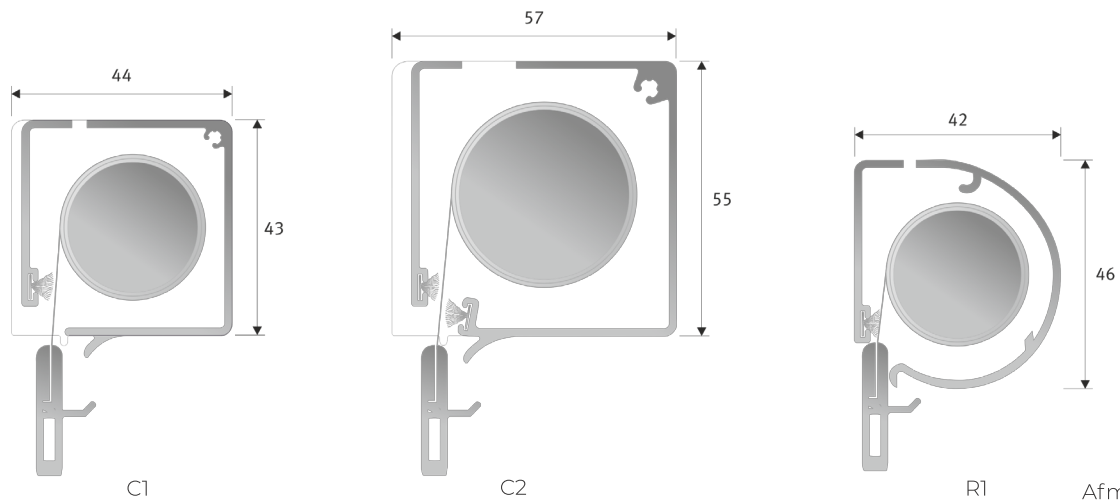

Product beschrijving

Het Classic-line model is met grote voorsprong het meest populaire systeem. De compacte cassette voorziet glaspertijen tot maar liefst 3,4 m hoog van MUTIFILM folie. De cassette heeft daarbij ingebouwde schoonmaakborstels die zorgen voor langdurig behoud van de hoge reflectie waarde!

Type cassette	Breedte	Hoogte
C1	44 mm	45 mm
C2	55 mm	55 mm
R1 (ronde cassette)	42 mm	46 mm

Schematische weergave van de cassettes zijn te vinden op pagina twee.

Cassette	Bediening	Maximale breedte	Maximale hoogte
C1 / R1	Ketting	1.500 mm	2.500 mm
	Elektrisch	1.500 mm	2.000 mm
	Multistop	1.500 mm	1.800 mm
C2	Ketting	2.200 mm	3.400 mm
	Elektrisch	2.200 mm	3.400 mm
	Multistop	1.500 mm	2.000 mm

Cassette bediening	C1	C2	R1
Ketting	✓	✓	✓
Snoer	✓	✓	✓
Multistop	✓	✓	✓
24 volt bedraad	✓	✓	✓
24 volt RTS	✓	✓	✓
230 volt bedraad	—	—	—
230 volt RTS	—	—	—

Cassettes

Schaal 2:3,
Afmetingen in mm

Montage

Afwijkende montage wijze zijn mogelijk in overleg.