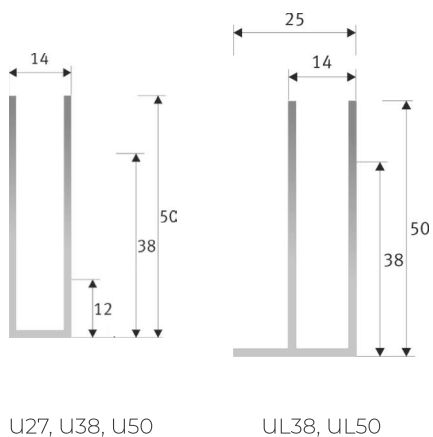

Type cassette	Breedte	Hoogte
C1	44 mm	45 mm
C2	55 mm	55 mm
R1 (ronde cassette)	42 mm	46 mm

Schematische weergave van de cassettes zijn te vinden op pagina twee.

Cassette	Bediening	Maximale breedte	Maximale hoogte
C1 / R1	Ketting Elektrisch	1.500 mm	1.800 mm
C2	Ketting Elektrisch	2.200 mm	3.400 mm

Cassette bediening	C1	C2	R1
Ketting	✓	✓	✓
Snoer	✓	✓	✓
Multistop	—	—	—
24 volt bedraad	—	—	—
24 volt RTS	—	—	—
230 volt bedraad	—	—	—
230 volt RTS	—	—	—

Cassettes

Schaal 2:3,
Afmetingen in mm

Montage

Afwijkende montage wijze zijn mogelijk in overleg.

Zijgeleiding

U27, U38, U50

UL38, UL50

Geometrische oplossingen