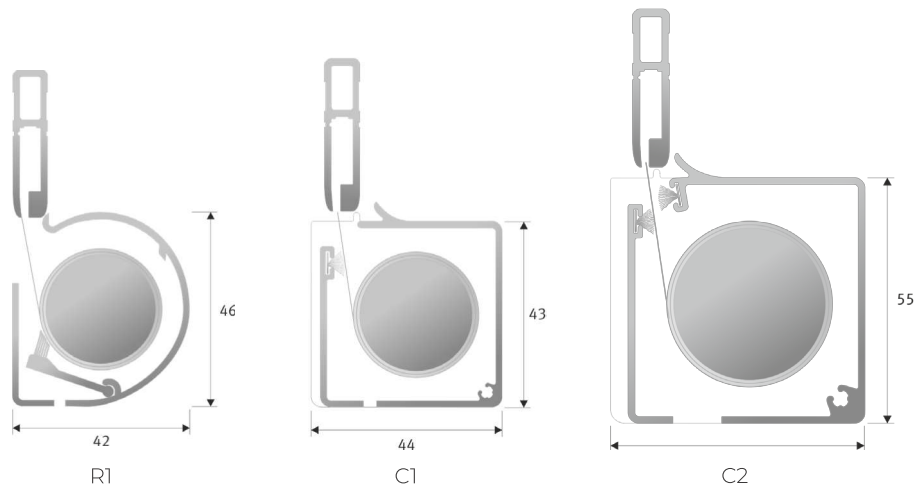

LUX-LINE

Product beschrijving

Het Lux-line model heeft als unieke eigenschap dat het folie gordijn van onder naar boven loopt. Het systeem zorgt voor daglichttoetreding via het bovenste raamgedeelte, maar biedt tegelijkertijd bescherming tegen verblinding op zichthoogte.

Type cassette	Breedte	Hoogte
C1	44 mm	45 mm
C2	55 mm	55 mm
R1 (ronde cassette)	42 mm	46 mm

Schematische weergave van de cassettes zijn te vinden op pagina twee.

Cassette	Bediening	Maximale breedte	Maximale hoogte
C1 / R1	Ketting Elektrisch	1.500 mm	1.800 mm
C2	Ketting Elektrisch	2.200 mm	3.400 mm

Cassette bediening	C1	C2	R1
Ketting	✓	✓	✓
Snoer	✓	✓	✓
Multistop	—	—	—
24 volt bedraad	—	—	—
24 volt RTS	—	—	—
230 volt bedraad	—	—	—
230 volt RTS	—	—	—

Cassettes

Schaal 2:3,
Afmetingen in mm

Montage

Afwijkende montage wijze zijn mogelijk in overleg.