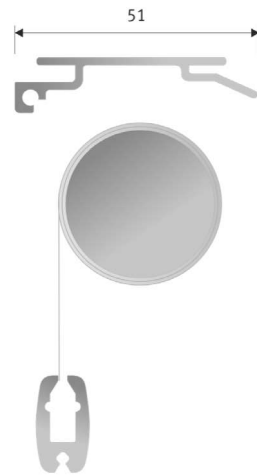

#### Cassette bediening

#### Rolli

Ketting

Snoer

Multistop

24 volt bedraad

24 volt RTS

230 volt bedraad

230 volt RTS

## Cassettes

R3

Trend Line type rolli  
plafondmontage

Trend Line type rolli  
wandmontage

Schaal 2:3,  
Afmetingen in mm