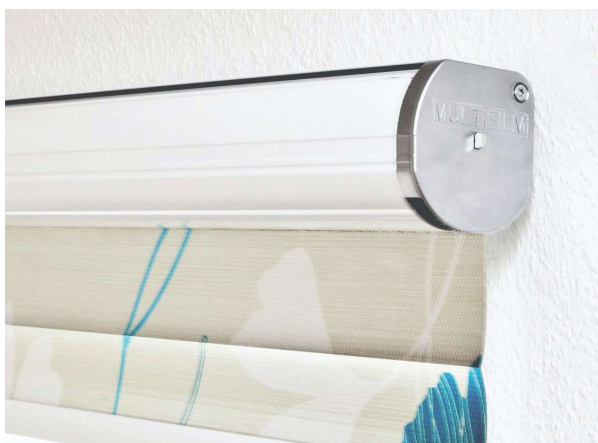

### Product beschrijving

De 'Ronde Elegantie' oftewel het Trend-line model. Dit systeem bevat een MULTIFILM folie dat speciaal behandeld is en hierdoor zonder zijgeleidingen kan worden gemonteerd.

Het systeem is voornamelijk bedoeld als licht/reflectie wering en is ook een goede oplossing voor bijvoorbeeld schuifpuien of andere lastige montages.