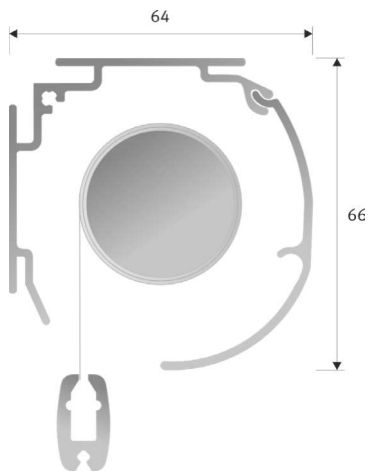

3.400 mm

## Cassettes

R3

Trend Line type rolli  
plafondmontage

Trend Line type rolli  
wandmontage

Schaal 2:3,  
Afmetingen in mm