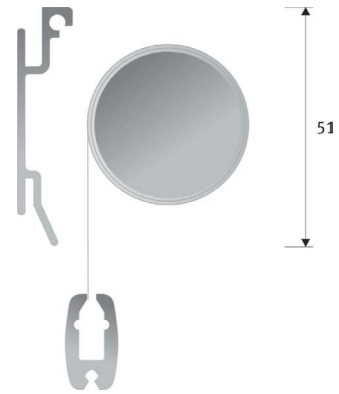

## Cassettes

R3

Trend Line type rolli  
plafondmontage

Trend Line type rolli  
wandmontage

Schaal 2:3,  
Afmetingen in mm